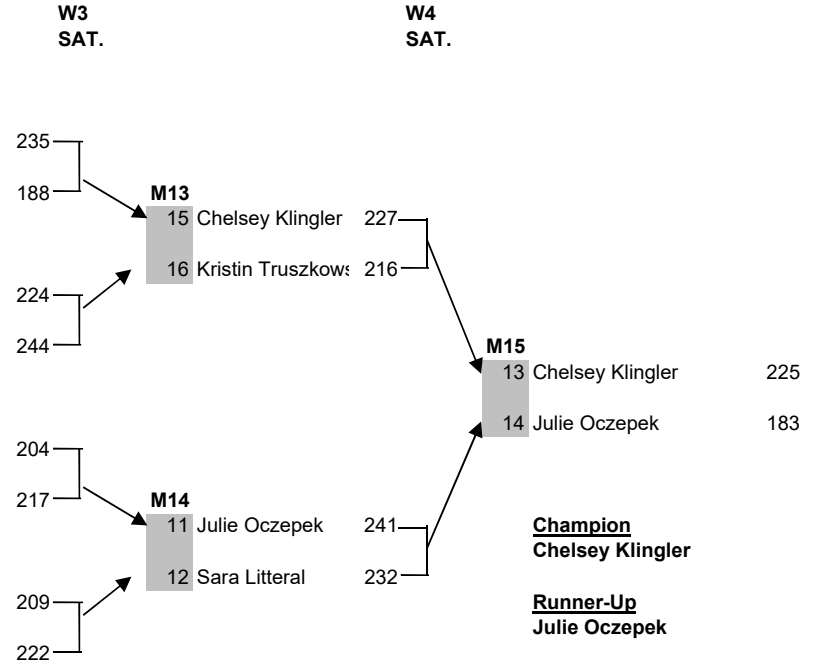

2024 MDUSBC QUEENS MATCH PLAY - VISION LANES

10/12/2024

SEEDING

W1 SAT.

8 **M1** 13 Cindy Patterson
 9 14 Rachel Lawrence

7 **M2** 17 Julie Oczepek
 10 18 Amanda Barry

W2 SAT.

M9
 1 11 Chelsey Klingler
 182 } → 12 Rachel Lawrence
 202 }

M10
 4 13 Denisyha Waller
 5 14 Kristin Truszkowski - DEF

M11
 2 15 Dasha Kovalova
 231 } → 16 Julie Oczepek
 222 }

M12
 3 17 Bailey Gipson
 6 18 Sara Litteral

Prize List

1 Chelsey Klingler	\$ 1,300
2 Julie Oczepek	\$ 500
3 Kristin Truszkowski	\$ 225
4 Sara Litteral	\$ 225
5 Dasha Kovalova	\$ 100
6 Bailey Gipson	\$ 100
7 Denisyha Waller	\$ 100
8 Rachel Lawrence	\$ 100
9 Cindy Patterson	\$ 75
10 Amanda Barry	\$ 75
11	
12	\$ 2,800